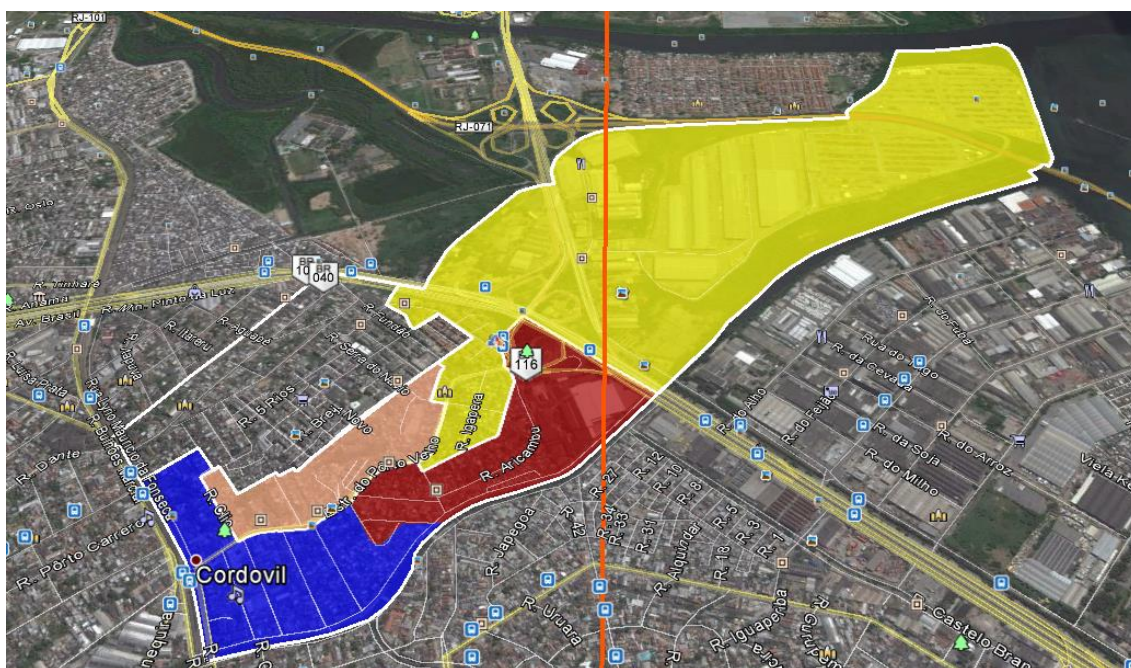

## CMS JOSE BREVES

LOGRADOURO	NOME DA RUA	ABRANGÊNCIA
RUA	AGUAS DE SÃO PEDRO	TODA
RUA	ARICAMBU	TODA
RUA	BARRA DO TUVO	TODA
RUA	BOM JARDIM	TODA
RUA	CAMBUCI	TODA
RUA	CANTO DO BURITI	TODA
RUA	CAPITAO DUARTE DA CRUZ	TODA
BECO	CENTO E DOIS	TODA
BECO	CENTO E SEIS	TODA
BECO	COMINUNDADE FRENTE FRIA	TODA
BECO	COMUNIDADE 555	TODA
BECO	CORDOLINA	TODA
BECO	DA ESCADA	TODA
BECO	DO CARNEIRO	TODA
BECO	DO MOTORISTA	TODA
ESTRADA	DO PORTO VELHO	TODA
BECO	DOIS OITO DOIS	TODA
RUA	ENGENHEIRO ERNANI MENDES	TODA
RUA	ESTRELA DO OESTE	TODA
RUA	IGAPERA	TODA
RUA	IPAMERI	TODA
RUA	IPANE	TODA
RUA	JORGE COELHO	TODA
RUA	LIRIO MAURICIO DA FONSECA	Do 14 AO 280
RUA	MAESTRO AMARO BARRETO	Do 06 AO 175
RUA	MAR GRANDE	TODA

TRAVESSA	MARCELO ALENCAR	TODA
RUA	MARECHAL SETEMBRINO	Do 16 AO 79
RUA	MEENGABA	TODA
RUA	MINISTRO PINTO DA LUZ	LADO DIREITO 5 AO 903
BECO	NOSSA SENHORA DA PENHA	TODA
BECO	NOSSA SENHORA DAS GRAÇAS	TODA
RUA	OTINGA	TODA
RUA	POÇO CENTRAL	BL 32.35,43,44,45,11,12
RUA	PONTO CHIQUE	Do 550 AO 30
RUA	RUA DOS CORREGOS	TODA
BECO	SÃO LUIZ	TODA
RUA	SCHULTZ WENK	TODA
BECO	SEM SAÍDA	TODA
RUA	SOUSA CARVALHO	Do 42 AO 92
BECO	UNIAO	TODA
RUA	VERA	TODA